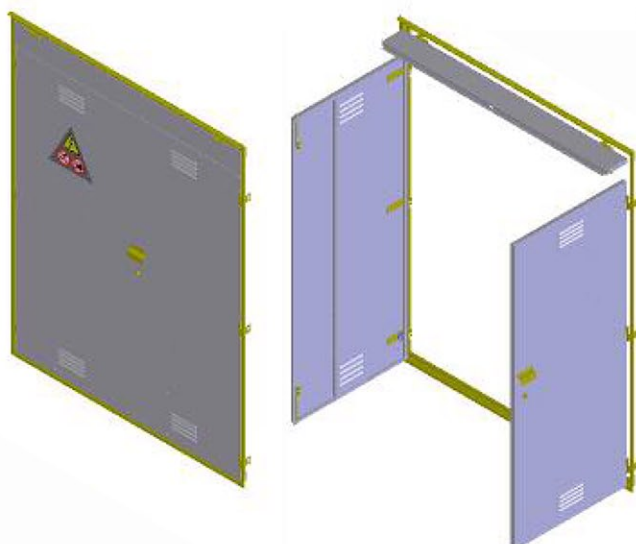

DETTAGLIO B
SCALA 1 : 4

asola 15 x 35

DETTAGLIO C
SCALA 1 : 5

MC.180X230HB

Denominazione	PORTA 180 X 230 SERRATURA HB
Foro cemento	mm 1842 x 2335
Luce interna telaio	mm 1790 x 2276
Aerazione	m ² 0
Peso	Kg 77