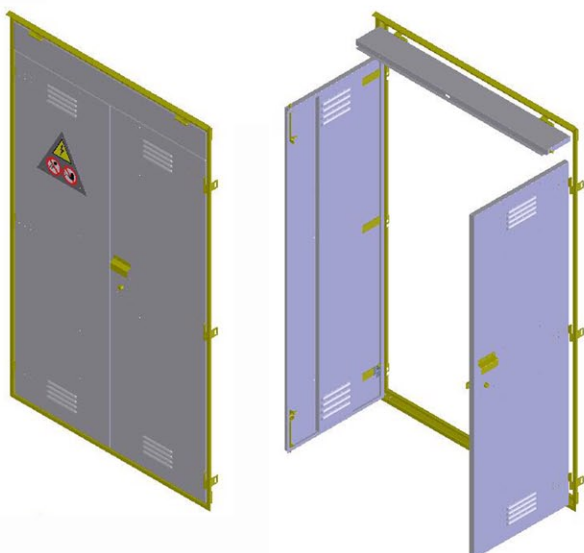

DETTAGLIO B
SCALA 1:4

asola 15 x 35

DETTAGLIO C
SCALA 1:5

MC.140X230HB

Denominazione	PORTA 140 X 230 SERRATURA HB
Foro cemento	mm 1402 x 2335
Luce interna telaio	mm 1350 x 2276
Aerazione	m ² 0
Peso	Kg 74