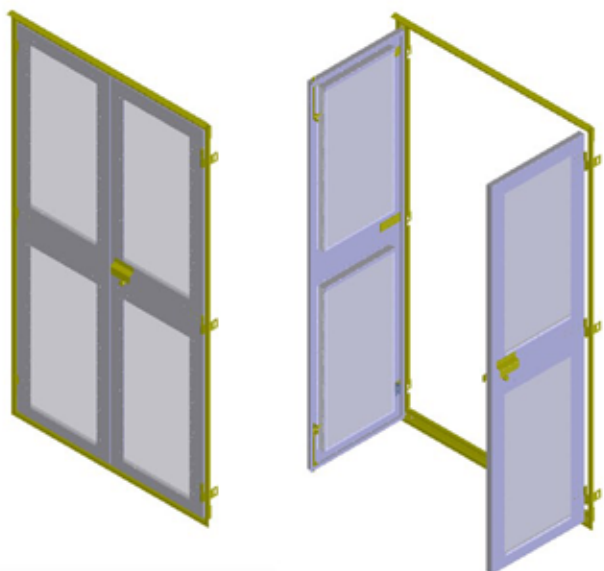

DETTAGLIO B  
SCALE 1:4

DETTAGLIO C  
SCALE 1:5

### MC.120X215HB-DA

Denominazione	PORTA 120 X 215 SERRATURA HB AERAZIONE DOPPIA
Foro cemento	mm 1210 x 2160
Luce interna telaio	mm 1158 x 2101
Aerazione	m <sup>2</sup> 1.2
Peso	Kg